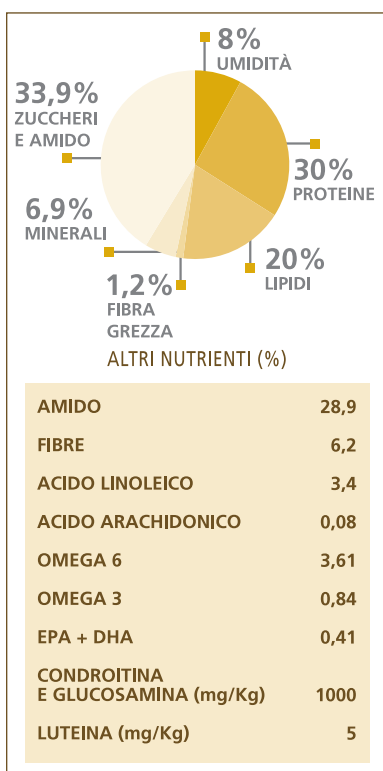

SPECIALE BULLDOG FRANCESE
FINO A 12 MESI

French Bulldog 30 Junior

CONFEZIONI
1 kg
4 kg

LE SUE CARATTERISTICHE

SICUREZZA DIGESTIVA

Favorisce il buon equilibrio della flora intestinale e garantisce un'ottima tollerabilità digestiva grazie all'esclusiva combinazione di prebiotici e proteine ad elevatissima digeribilità (L.I.P.).

ELEVATA APPETIBILITÀ

Soddisfa anche gli appetiti più difficili grazie alla crocchetta di taglia, forma e consistenza specifiche e ad aromi rigorosamente selezionati.

DIFESE NATURALI FORTI

Rinforza le difese naturali del cucciolo di Bulldog Francese grazie al complesso sinergico antiossidante (Vit. C, Vit. E, Luteina e Taurina).

SPECIALE MASCELLA BRACHICEFALA

La forma ergonomica della crocchetta facilita la prensione e stimola il Bulldog Francese a masticare il suo pasto.

SPECIALE BULLDOG FRANCESE
FINO A 12 MESI

French Bulldog 30 Junior

ANALISI MEDIE

MINERALI

VITAMINE

QUANTITÀ GIORNALIERE RACCOMANDATE

Età in mesi	Peso da adulto (kg)							
	7	8	9	10	11	12	13	14
2	115 g	125 g	140 g	150 g	150 g	165 g	180 g	195 g
3	135 g	145 g	165 g	175 g	180 g	195 g	210 g	225 g
4	140 g	155 g	170 g	185 g	190 g	205 g	225 g	240 g
5	145 g	155 g	175 g	185 g	190 g	210 g	225 g	245 g
6	140 g	155 g	170 g	185 g	190 g	210 g	225 g	245 g
7	140 g	150 g	170 g	180 g	185 g	205 g	220 g	240 g
8	135 g	150 g	165 g	180 g	185 g	200 g	220 g	235 g
9	135 g	145 g	165 g	175 g	185 g	200 g	215 g	230 g
10					180 g	195 g	215 g	230 g
11					180 g	195 g	215 g	230 g