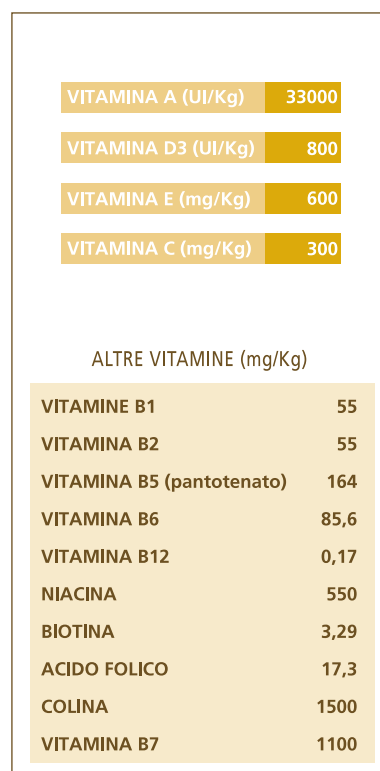

SPECIALE MASCELLA BRACHICEFALA

La forma ergonomica della crocchetta facilita la prensione e stimola il Bulldog Francese a masticare il suo pasto.

SPECIALE BULLDOG FRANCESE
FINO A 12 MESI

French Bulldog 30 Junior

ANALISI MEDIE

MINERALI

VITAMINE

QUANTITÀ GIORNALIERE RACCOMANDATE

Età in mesi	Peso da adulto (kg)							
	7	8	9	10	11	12	13	14
2	115 g	125 g	140 g	150 g	150 g	165 g	180 g	195 g
3	135 g	145 g	165 g	175 g	180 g	195 g	210 g	225 g
4	140 g	155 g	170 g	185 g	190 g	205 g	225 g	240 g
5	145 g	155 g	175 g	185 g	190 g	210 g	225 g	245 g
6	140 g	155 g	170 g	185 g	190 g	210 g	225 g	245 g
7	140 g	150 g	170 g	180 g	185 g	205 g	220 g	240 g
8	135 g	150 g	165 g	180 g	185 g	200 g	220 g	235 g
9	135 g	145 g	165 g	175 g	185 g	200 g	215 g	230 g
10					180 g	195 g	215 g	230 g
11					180 g	195 g	215 g	230 g