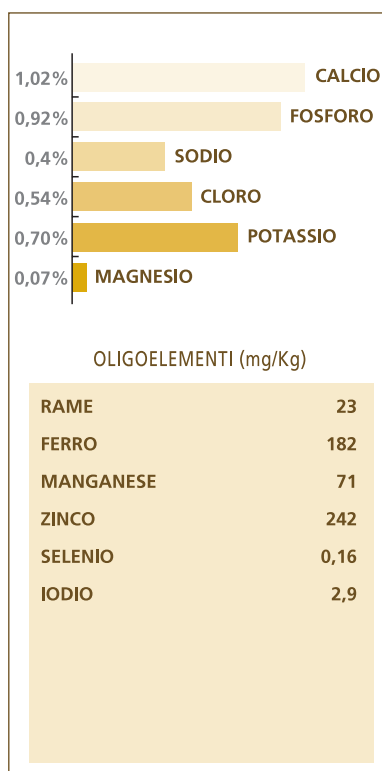

SPECIALE MASCELLA BRACHICEFALA

La forma ergonomica della crocchetta facilita la prensione e stimola il Bulldog Francese a masticare il suo pasto.

SPECIALE BULLDOG FRANCESE
FINO A 12 MESI

French Bulldog 30 Junior

ANALISI MEDIE

MINERALI

VITAMINE

QUANTITÀ GIORNALIERE RACCOMANDATE

Età in mesi	Peso da adulto (kg)							
	7	8	9	10	11	12	13	14
2	115 g	125 g	140 g	150 g	150 g	165 g	180 g	195 g
3	135 g	145 g	165 g	175 g	180 g	195 g	210 g	225 g
4	140 g	155 g	170 g	185 g	190 g	205 g	225 g	240 g
5	145 g	155 g	175 g	185 g	190 g	210 g	225 g	245 g
6	140 g	155 g	170 g	185 g	190 g	210 g	225 g	245 g
7	140 g	150 g	170 g	180 g	185 g	205 g	220 g	240 g
8	135 g	150 g	165 g	180 g	185 g	200 g	220 g	235 g
9	135 g	145 g	165 g	175 g	185 g	200 g	215 g	230 g
10					180 g	195 g	215 g	230 g
11					180 g	195 g	215 g	230 g